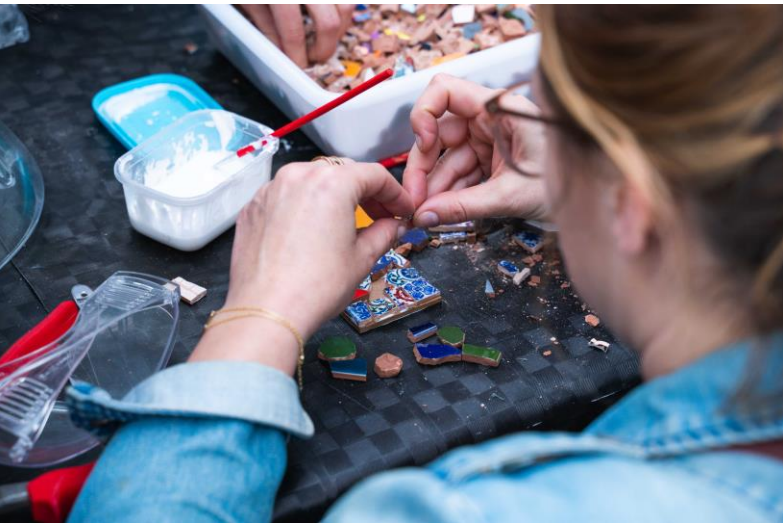

Formato:
Outdoor / Indoor

Tiempo actividad:
60'

Customización:
Posible

Idiomas:
ESP / EN

Participantes:
+ 25 pax

TEAM BUILDING | BELLESGUARD ESCAPE GAME

El **Tesoro de Gaudí** es un emocionante juego de escape outdoor creado a medida para jugar en los espacios exteriores de la Torre Bellesguard. Es una actividad guiado por iPads en el que los participantes deberán superar diferentes pruebas, enigmas y retos para encontrar el tesoro oculto de Gaudí

EXPERIMENTA EL MODERNISMO CREATIVO.

Romper para crear !

Una auténtica disrupción ornamental que introdujo la arquitectura modernista catalana, hace más de 100 años. Con esta experiencia podremos aprender la técnica del Trencadís utilizando fragmentos irregulares de cerámica unidos con argamasa.

Luego pim pam , con las manos en la masa crear esa tapa única, excelsa y sabrosa ... donde unos cortan y trituran, mientras otros moldean o emplatan. Una auténtica orquesta gastronómica. Tras el grito de “manos arriba” cada equipo deberá presentar su obra y atender a las votaciones del jurado.